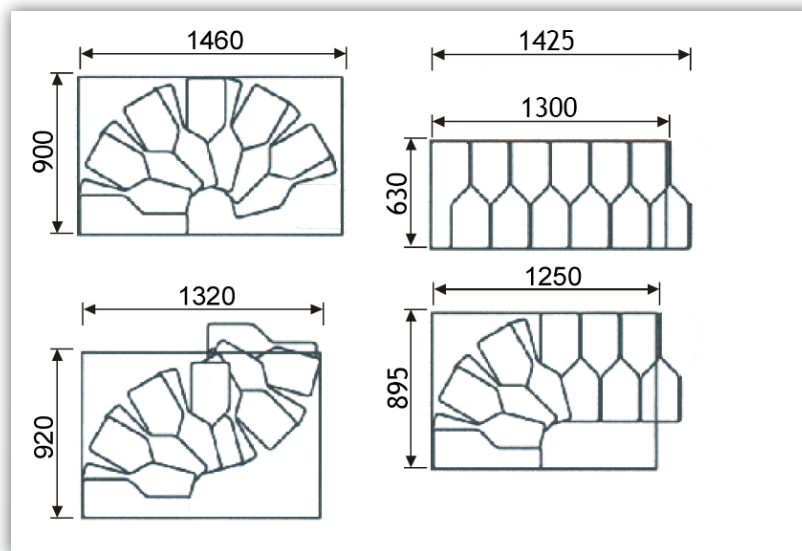

Mini Spartrappa

Bilden visar Mini Spartrappa i massiv bok, lätt högertråden.

Detaljbild multiplex björk

Mini är en högflexibel platsbesparande spartrappa med en modern och elegant design.

Flexibelt modulkoncept uppbyggt av en grå metallkonstruktion med lackade steg av massiv bok eller multiplex björk.

- Trappan kan monteras rak, vänster eller högertråden.
- Extra stabiliseringsstolpe ingår.
- Vikttestad till 200 kg.

Mini Spartrappa

Teknisk information

Golvutrymme		Se skiss
Max takhöjd	mm	2940
Stegdjup	mm	210
Steghöjd	mm	172 - 228
Stegtjocklek	mm	30
Trappbredd	mm	600. Inkl. trappräcke 630
Höjd trappräcket	mm	900
Mittstolpens diameter	mm	100 / 60
Diameter handledare	mm	22
Minsta hålmått	mm	630 x 1300
Färg på metalldelarna		Grå, pulverlackerad.
Vikt	kg	98

Stabiliseringsstolpe ingår.

Skissen nedan visar minsta hålmått samt utrymme på golvet.

Förslag hur trappan kan formas (Trappan kan justeras i höjd och i sidled).