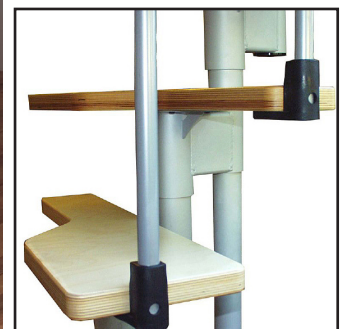

Mini Spartrappa

Bilden visar Mini Spartrappa i massiv bok, lätt högertråden.

Detaljbild multiplex björk

Mini är en högflexibel platsbesparande spartrappa med en modern och elegant design.

Flexibelt modulkoncept uppbyggt av en grå metallkonstruktion med lackade steg av massiv bok eller multiplex björk.

- Trappan kan monteras rak, vänster eller högertråden.
- Extra stabiliseringsstolpe ingår.
- Vikttestad till 200 kg.

Mini Spartrappa

Teknisk information

Golvutrymme		Se skiss
Max takhöjd	mm	2940
Stegdjup	mm	210
Steghöjd	mm	172 - 228
Stegtjocklek	mm	30
Trappbredd	mm	600. Inkl. trappräcke 630
Höjd trappräcket	mm	900
Mittstolpens diameter	mm	100 / 60
Diameter handledare	mm	22
Minsta hålmått	mm	630 x 1300
Färg på metalldelarna		Grå, pulverlackerad.
Vikt	kg	98

Stabiliseringsstolpe ingår.

Skissen nedan visar minsta hålmått samt utrymme på golvet.

Förslag hur trappan kan formas (Trappan kan justeras i höjd och i sidled).